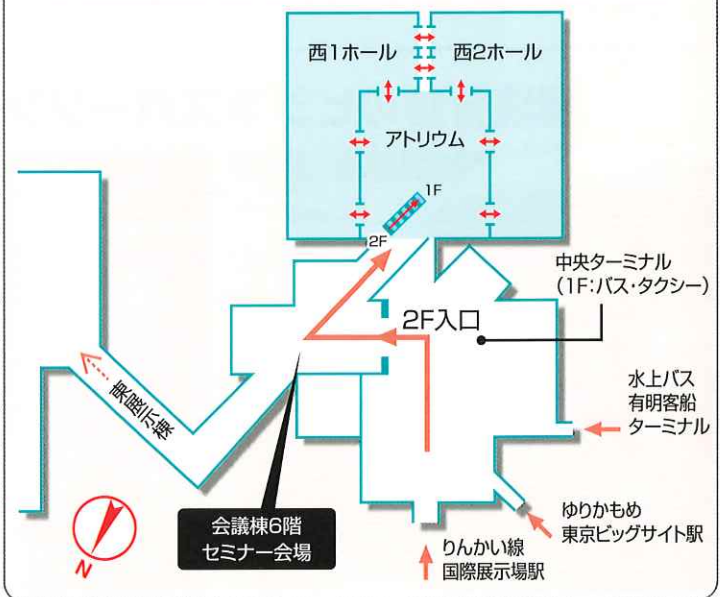

地球温暖化防止展

- 地球温暖化対策 ● 新エネ・再エネ推進 ● 節電・省エネ対策 ● 猛暑対策

出展社情報は展示会Webサイトでご確認ください。

是非当社ブースへお立ち寄りください。

出展社名

小間番号

※この欄に記載が無くても使用できます。

会場のご案内(略図) 東京ビッグサイト西展示棟1F

印刷工程は環境に配慮した「ベジタブルインキ」を使用し、印刷は「水なし印刷方式」を採用しています。

LINE 公式アカウント

Facebook もチェック

キリトリ線

名刺添付または、下記にご記入ください

(フリガナ) 会社名			
所属名	役職		
(フリガナ) 氏名	年齢	代	
住所	(都・道・府・県) 〒□□□□-□□□□		
TEL	()	FAX	()
E-mail			

※ご記入いただいた個人情報へは、今後、日報グループの業務(定期刊行物、書籍、イベント、セミナー、その他)のご案内をさせていただきます。
※案内を希望されない方は、右欄に✓チェックしてください。